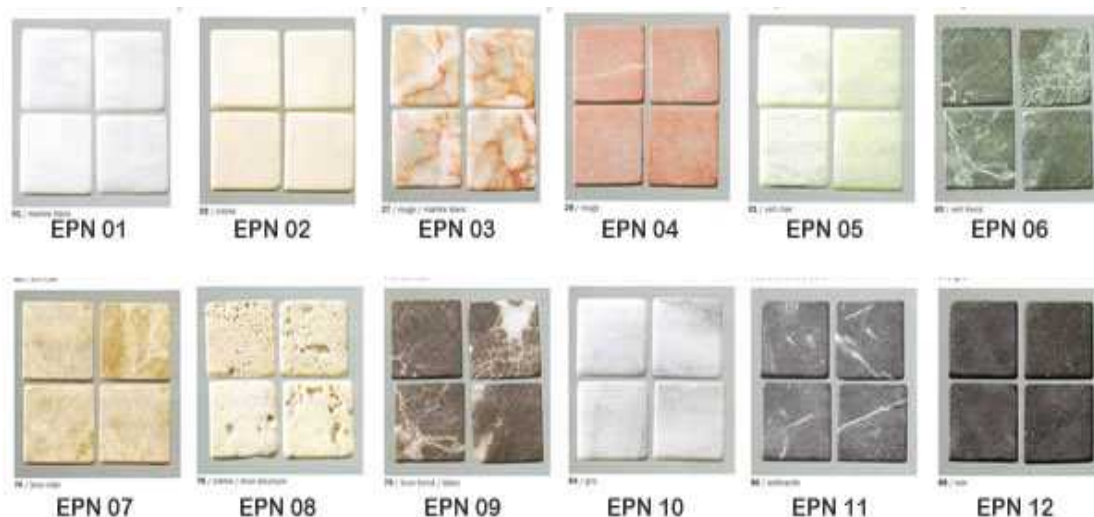

Mosaïques en Pierre Naturelles : tesselles (Prix TTC- TVA 19,6%)

Tesselles en pierres naturelles
NB : convient pour des décors en extérieur ou en intérieur

Réf	Description	100g	200g	500g	1kg
EPN01	Pierre naturelle 10x10 mm(marbre blanc)	6,30 €	10,50€	18,90 €	35,70 €
EPN02	Pierre naturelle 10x10 mm (crème)	6,30 €	10,50€	18,90 €	35,70 €
EPN03	Pierre naturelle 10x10 mm (rouge/marbre blanc)	6,30 €	10,50€	18,90 €	35,70 €
EPN04	Pierre naturelle 10x10 mm (rouge)	6,30 €	10,50€	18,90 €	35,70 €
EPN05	Pierre naturelle 10x10 mm (vert clair)	6,30 €	10,50€	18,90 €	35,70 €
EPN06	Pierre naturelle 10x10 mm (vert foncé)	6,30 €	10,50€	18,90 €	35,70 €
EPN07	Pierre naturelle 10x10 mm (brun clair)	6,30 €	10,50€	18,90 €	35,70 €
EPN08	Pierre naturelle 10x10 mm (crème/brun structure)	6,30 €	10,50€	18,90 €	35,70 €
EPN09	Pierre naturelle 10x10 mm (brun foncé/blanc)	6,30 €	10,50€	18,90 €	35,70 €
EPN10	Pierre naturelle 10x10 mm (gris)	6,30 €	10,50€	18,90 €	35,70 €
EPN11	Pierre naturelle 10x10 mm (anthracite)	6,30 €	10,50€	18,90 €	35,70 €
EPN12	Pierre naturelle 10x10 mm (noir)	6,30 €	10,50€	18,90 €	35,70 €
MPN01	Pierre naturelle 20x20 mm(marbre blanc)	6,30 €	10,50€	18,90 €	35,70 €
MPN02	Pierre naturelle 20x20 mm (crème)	6,30 €	10,50€	18,90 €	35,70 €
MPN03	Pierre naturelle 20x20 mm (rouge/marbre blanc)	6,30 €	10,50€	18,90 €	35,70 €
MPN04	Pierre naturelle 20x20 mm (rouge)	6,30 €	10,50€	18,90 €	35,70 €
MPN05	Pierre naturelle 20x20 mm (vert clair)	6,30 €	10,50€	18,90 €	35,70 €
MPN06	Pierre naturelle 20x20 mm (vert foncé)	6,30 €	10,50€	18,90 €	35,70 €
MPN07	Pierre naturelle 20x20 mm (brun clair)	6,30 €	10,50€	18,90 €	35,70 €
MPN08	Pierre naturelle 20x20 mm (crème/brun structure)	6,30 €	10,50€	18,90 €	35,70 €
MPN09	Pierre naturelle 20x20 mm (brun foncé/blanc)	6,30 €	10,50€	18,90 €	35,70 €
MPN10	Pierre naturelle 20x20 mm (gris)	6,30 €	10,50€	18,90 €	35,70 €
MPN11	Pierre naturelle 20x20 mm (anthracite)	6,30 €	10,50€	18,90 €	35,70 €
MPN12	Pierre naturelle 20x20 mm (noir)	6,30 €	10,50€	18,90 €	35,70 €
EFPN 01	Huile pour Pierre Naturelle et Stéatite			100ml	8,15 €